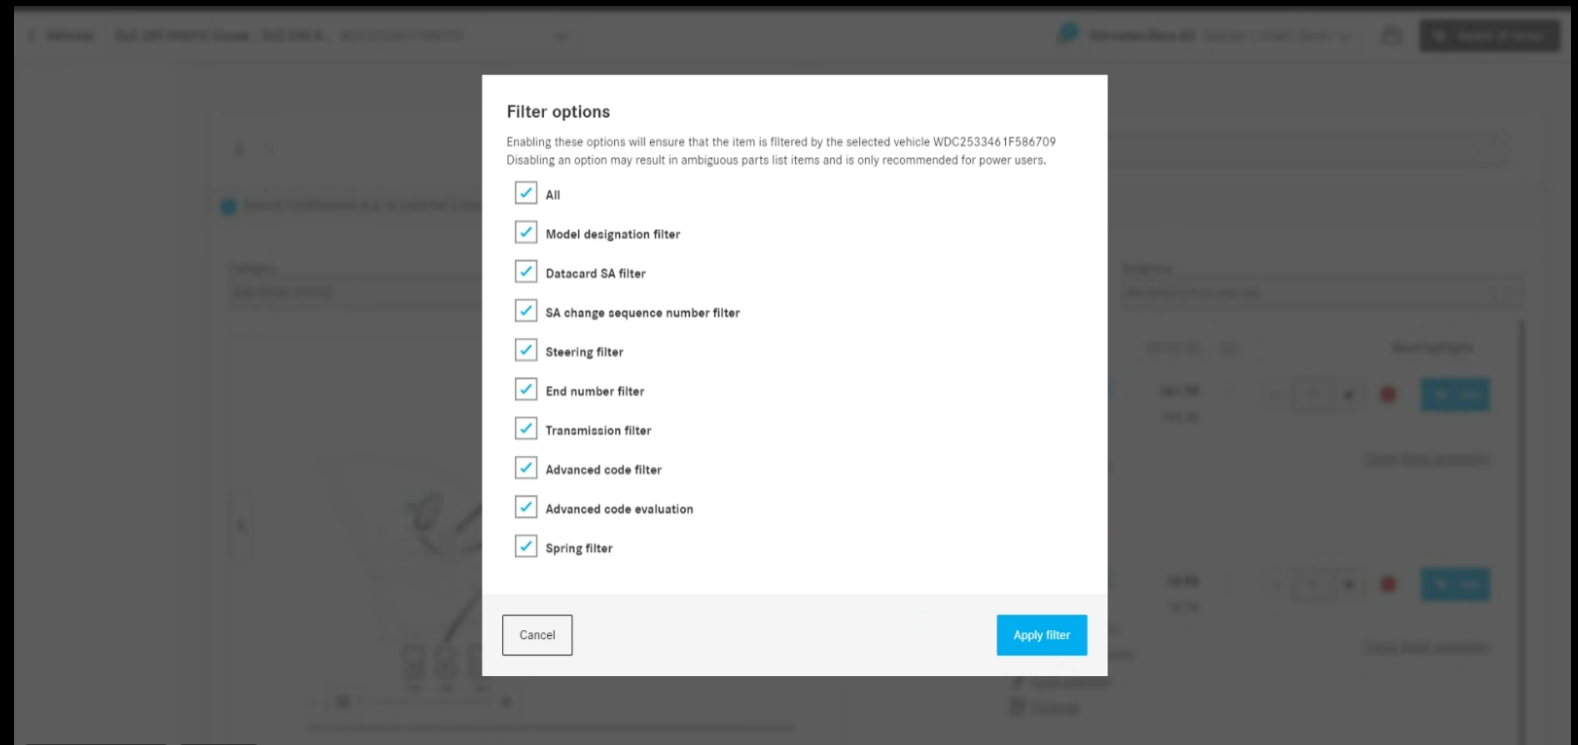

Nastavení filtrů v katalogu

Díky funkci filtrování je seznam dílů přizpůsoben vlastnostem vozidla. Deaktivací těchto filtrů je také možné zobrazit díly, které nebyly nainstalovány ve vozidle, do kterého jste nastoupili. To znamená, že lze najít i alternativní díly. Ve výchozím nastavení je tento filtr povolen, aby byla zajištěna přehlednost kusovníků.