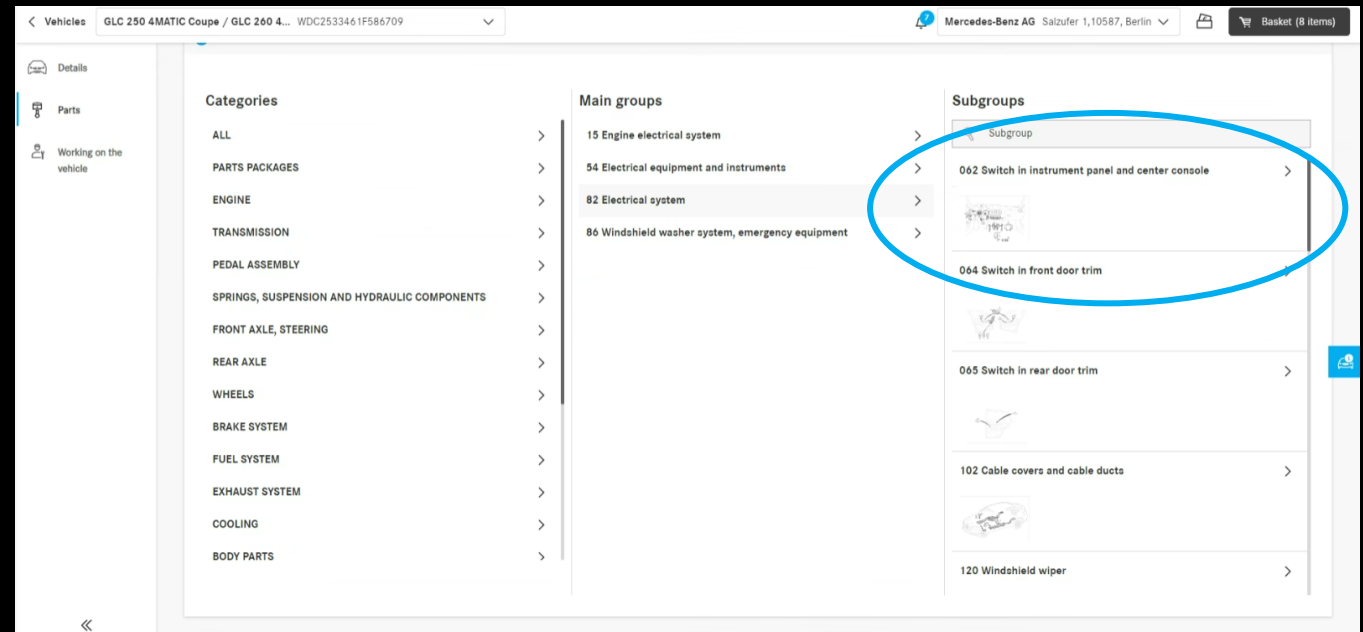

Výběr podskupiny s náhledem obrázku

Abychom usnadnili hledání zboží, zobrazujeme nyní rozložené pohledy ve výběru podskupiny. Toto zobrazení je k dispozici jak v záznamu dle typu, tak v katalogu dílů specifických pro vozidlo.